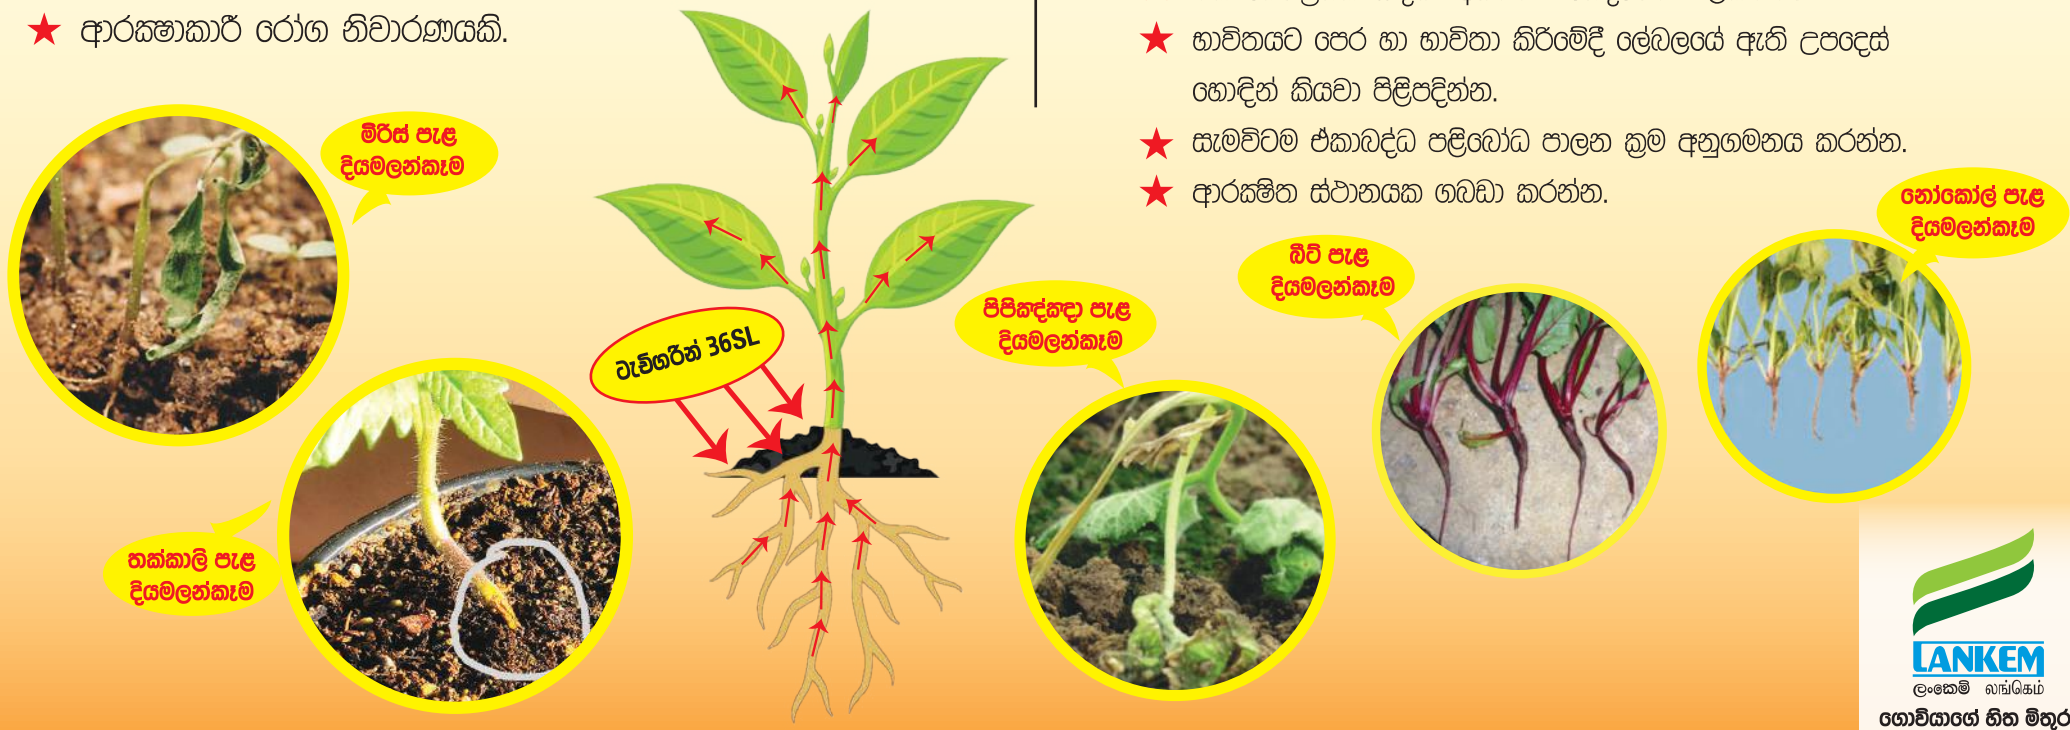

දියමලන්කෑම

තවත් පැළවලට සෑදෙන ප්‍රබල දිලීර රෝගයක් වන අතර වර්ෂා හා ශීත කාලවලදී මෙම රෝගය බහුලව දැකිය හැකිය.

1. **ඵමගින**
2. බීජ ප්‍රරෝහණය දුර්වල වෙයි.
   - බීජ පැළ වල පාදස්ථ කොටස් කළු පැහැ වී, කුණු වී කඩා වැටෙයි.
   - සමහර අවස්ථාවලදී මුල් කළු පැහැ වී මුල් කුණු වෙයි.

විසඳුම වැවිගරින් 36SL දියමලන්කෑම මර්ධනයට

- ★ ජපානයේ මිටිඉයි සමාගමේ නිෂ්පාදනයක් වන අතර ලංකෙමි නිවසින් ඔබ වෙත ගෙන එයි.
- ★ සංස්ථානික පුළුල් ක්‍රියාකාරීත්වයක් ඇති ප්‍රබල දිලීර නාශකයකි.
- ★ ශාක වර්ධක උත්තේජනයක් ලෙස ක්‍රියා කරයි.
- ★ ආරක්ෂාකාරී රෝග නිවාරණයකි.

වැවිගරින් 36SL සඳහා නිර්දේශය

පැළ තවත් සඳහා මිශ්‍ර කිරීමේ අනුපාතය :-

මලි ලීටර 2 ක් ජලය ලීටර 1 ක.

පැළ තවත් වර්ග මීටර 10 ක් සඳහා නිර්දේශය :-

මිශ්‍රණයෙන් ලීටර 30 ක්.

බීජ ප්‍රතිකාර සඳහා :-

මලි ලීටර 2 ක් බීජ කිලෝ 1ක් සඳහා

වැවිගරින් 36SL යෙදීමේදී සැලකිය යුතු කරුණු :-

- ★ පස හොඳින් තෙමෙන සේ මල් බාල්දියකින් යොදන්න.
- ★ එක් කෙණ්දුයක් සඳහා අධන්ඩව යෙදීමෙන් වලකින්න.
- ★ භාවිතයට පෙර හා භාවිතා කිරීමේදී ලේබලයේ ඇති උපදෙස් හොඳින් කියවා පිළිපදින්න.
- ★ සැමවිටම ඒකාබද්ධ පළිබෝධ පාලන ක්‍රම අනුගමනය කරන්න.
- ★ ආරක්ෂිත ස්ථානයක ගබඩා කරන්න.